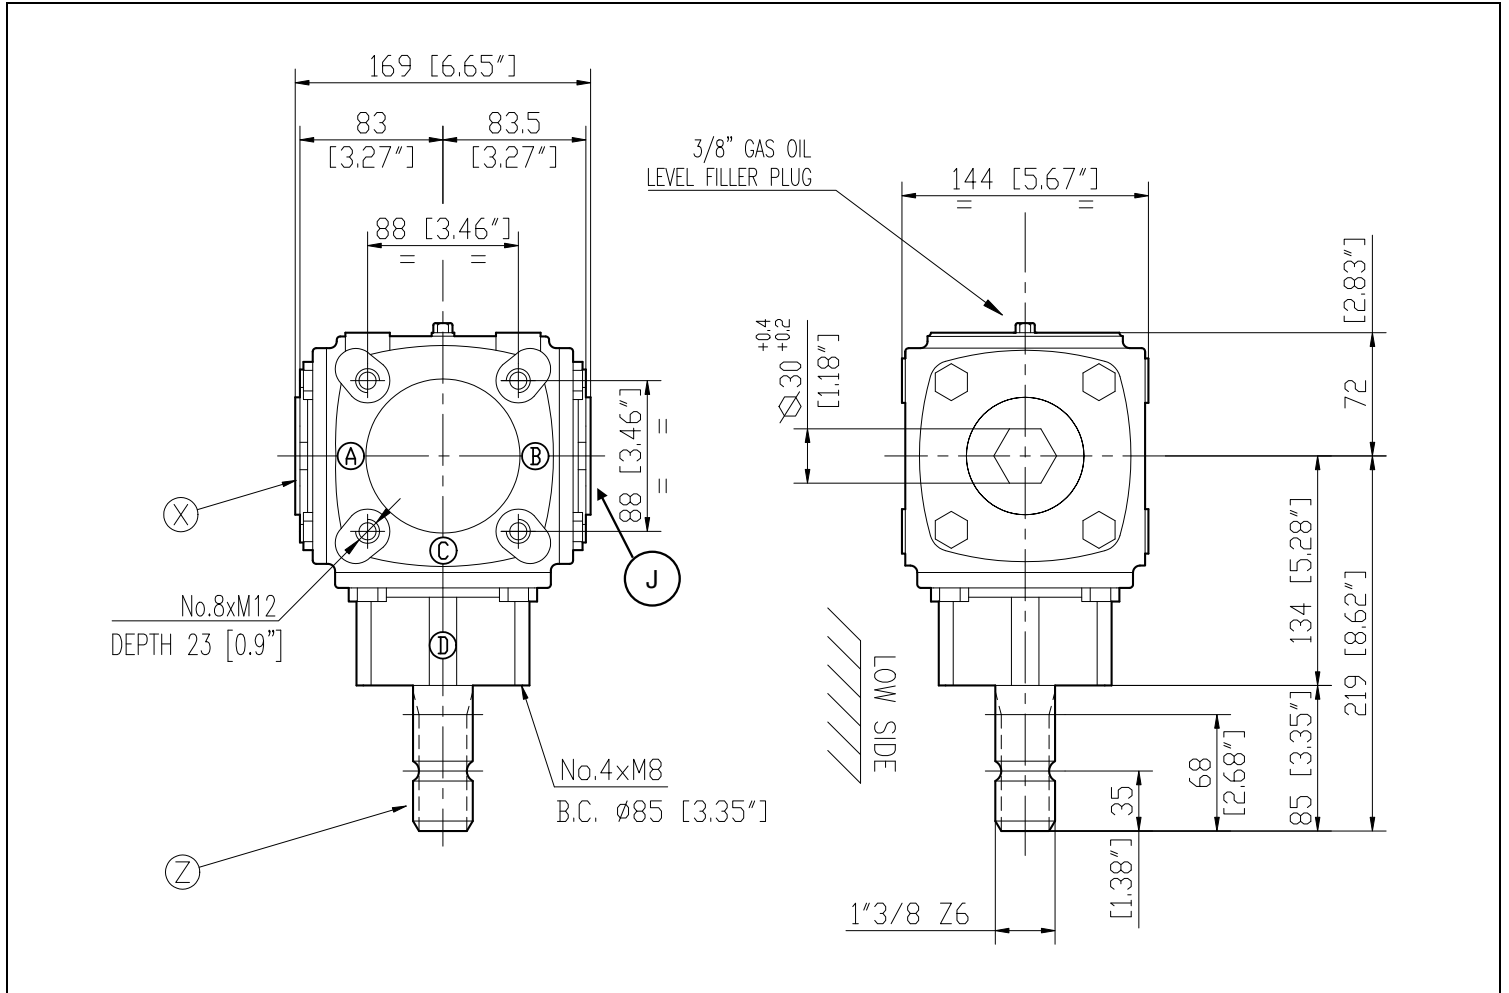

<b>Codice Prodotto</b> <i>Product Code</i>	<b>9.259.870.00</b>	 Fornito Privo di Lubrificante! Supplied without oil!
<b>Descrizione</b> <i>Description</i>	<b>TB-19J</b>	

Tipo * Type *	Rapporto Ratio	Giri entrata Input r.p.m.	Potenza entrata Input Power [kW]	Momento Torcente Uscita Output Torque [daNm]	Peso Weight [kg]	Albero Ingresso Input shaft	Sensi di Rotazione Direction of Rotation
R	1,46:1	540	16,9	42,3	14,3	Z	
M	1:1,46	540	20,6	24,1		X-Y	

\* Tipo: M= Moltiplicatore di Giri R= Riduttori di Giri O= Rinvio 1:1 RC= Riduttore Cambio di Velocità MC= Moltiplicatore Cambio di Velocità  
 \* Type: M= Speed Increaser R= Reducer O= Gearbox 1:1 RC= Speed-Change Reducer MC= Speed-Change Increaser